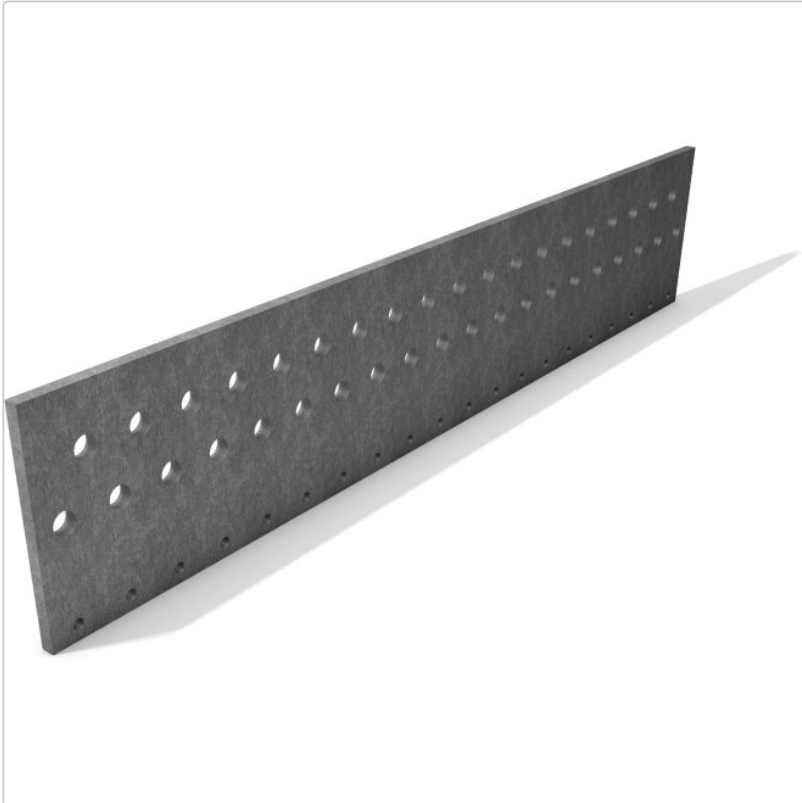

Produktinformation

Untergrabungsschutz

Art-Nr.: KRP-UGS2540200 / Marke: [Hahn Kunststoffe GmbH](#)

31,62 EUR / Stück

Grundpreis: 39,53 EUR / qm
inkl. 19% USt. zzgl. Versand

Lieferzeit 4 Wochen