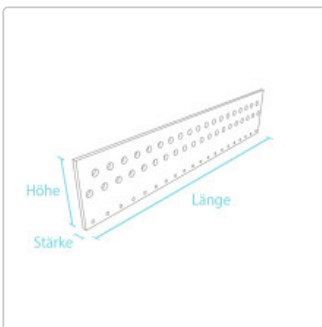

Farbe: grau