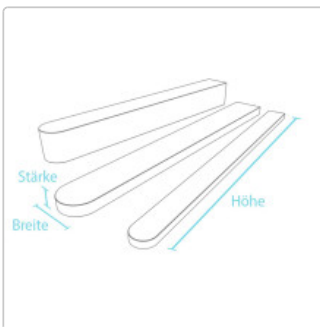

Produktinformation

hanit® Zaunlatten 2 x 6 cm

Art-Nr.: KRP-ZG2006060 / Marke: [Hahn Kunststoffe GmbH](#)

1,84 EUR / Stück

Grundpreis: 3,07 EUR / m
inkl. 19% USt. zzgl. Versand

6-8 Wochen

Produktinformation

Unsere Zaunbretter und Zaunpfosten aus dem Recycling-Material hanit® sind unempfindlich gegen Witterungseinflüsse und Erdkontakt. Die Kunststoff-Pfosten können direkt in den Boden gesetzt werden. Latten aus Recyclingkunststoff können auch zur Reparatur eingesetzt werden, wenn zum Beispiel eine vorhandene Trägerkonstruktion noch intakt ist. Unsere Kunststoff-Zaunbretter und Kunststoff-Zaunpfosten werden standardmäßig mit abgerundeten Köpfen geliefert.

Typische Einsatzbereiche der Zaunlatten und Zaunpfosten aus Recycling-Kunststoff sind z.B. Zaunanlagen im privaten und öffentlichen Bereich.

- Profilmaße: 2 x 6 cm
- Länge Zaunlatten: 60 bis 150 cm
- mit Rundkopf
- Farbe: grau oder braun
- Wartungsfrei
- Nie wieder streichen
- Trotz der Witterung
- Recycelbar
- Ohne schädliche Imprägnierungen