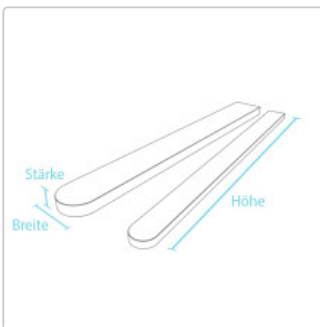

Produktinformation

hanit® Ultra Zaunlatten 2,5 x 10 cm

Art-Nr.: KRP-INT049MBR / Marke: [Hahn Kunststoffe GmbH](#)

11,88 EUR / Stück

Grundpreis: 13,20 EUR / m
inkl. 19% USt. zzgl. Versand

6-8 Wochen