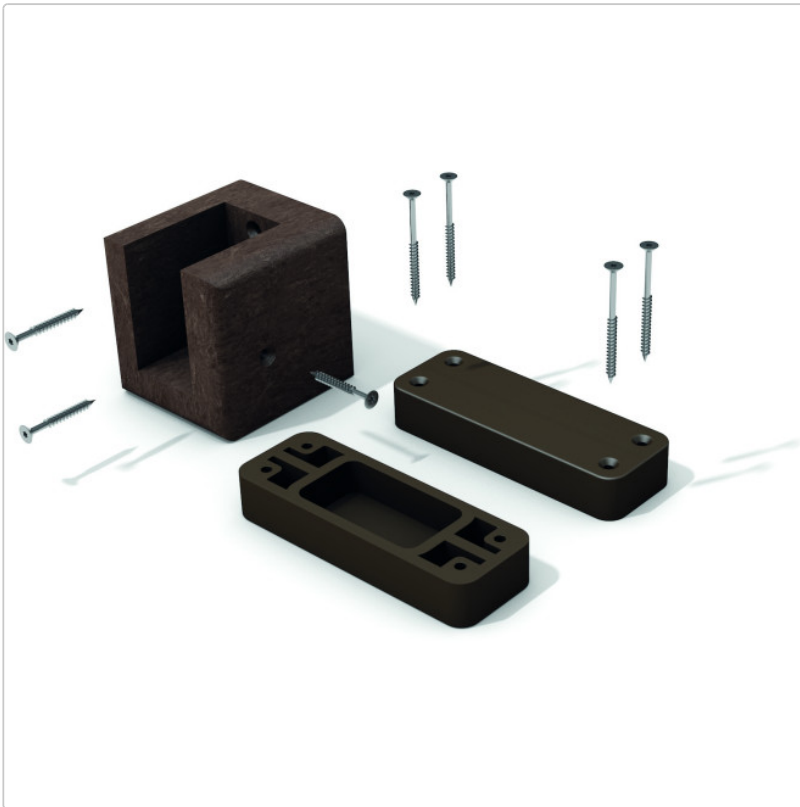

Produktinformation

hanit® Abdeckkappe für Brettprofil mit Armierung 4,2 x 12 cm

Art-Nr.: KRP-AKG422120 / Marke: [Hahn Kunststoffe GmbH](#)

5,39 EUR / Stück

Grundpreis: 2,16 EUR / m
inkl. 19% USt. zzgl. Versand

Lieferzeit 4 Wochen

Produktinformation

- Abdeckkappe: 4,2 x 2 x 12 cm
- inkl. Schraubenmaterial
- Farbe: grau oder braun
- Gewicht: 0,1 kg
- bei Längenkürzungen des armierten Brettprofils 4,2 x 12 cm empfehlen wir die Schnittkanten mit dieser Abdeckklappe zu versehen

In verschiedenen Längen und Farben verfügbar.

Achtung - bei diesem Produkt können Schwankungen in Farbe und Abmessungen (bis 3%) auftreten. Produktionstechnisch bedingt können die Oberflächen von Recycling-Produkten strukturiert sein und die Profile und Fertigungsteile Einschlüsse bzw. Lunker enthalten.