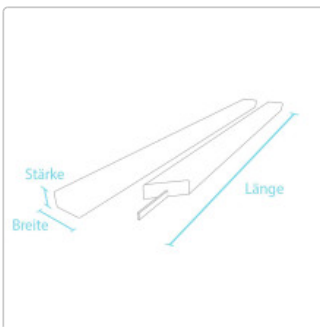

# Bankbohle Typ Klassik 4 x 14 cm

Art-Nr.: KRP-BB4014200 / Marke: [Hahn Kunststoffe GmbH](#)

**59,74 EUR** / Stück

Grundpreis: 29,87 EUR / m  
inkl. 19% USt. zzgl. Versand

Lieferzeit 8-10 Wochen

## Produktinformation

Stärke: 4 cm  
Breite: 14 cm  
Farbe: braun

Die Kunststoff-Bankbohlen vom Typ Klassik sind ideal geeignet für die Ausstattung von vorhandenen Unterkonstruktionen von Bänken. Die Bankbohlen aus recyceltem Kunststoff eignen sich entweder zur Renovierung von Banksystemen oder zur Neukonstruktion. Die hanit® Bankbohlen bieten sich zur Gestaltung von Sitzgelegenheiten in Sportstätten, Freilichtbühnen und öffentlichen Anlagen. Auch zur Nutzung von Betonsockeln, U-Steinen und Gabionen eignen sich die Bankbohlen ideal um hier Bänke und Sitzgelegenheiten zu schaffen. Die in die Kunststoff-Bankbohle eingefräste feuerverzinkte Armierung erhöht die Stabilität maßgeblich.

- mit eingefräster Armierung
- Längen: 200 oder 240 cm
- Breiten: 14 cm
- Stärke: 4 cm
- Farben: Braun
- Für kreative Sitzgelegenheiten