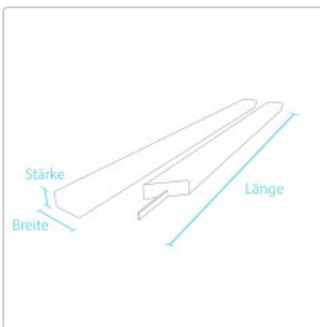

Produktinformation

Bankbohle Typ Klassik 4 x 10 cm

Art-Nr.: KRP-BB4010150 / Marke: [Hahn Kunststoffe GmbH](#)

40,82 EUR / Stück

Grundpreis: 27,21 EUR / m
inkl. 19% USt. zzgl. Versand

Lieferzeit 8-10 Wochen

Produktinformation

Stärke: 4 cm
Breite: 10 cm

Die Kunststoff-Bankbohlen vom Typ Klassik sind ideal geeignet für die Ausstattung von vorhandenen Unterkonstruktionen von Bänken. Die Bankbohlen aus recyceltem Kunststoff eignen sich entweder zur Renovierung von Banksystemen oder zur Neukonstruktion. Die hanit® Bankbohlen bieten sich zur Gestaltung von Sitzgelegenheiten in Sportstätten, Freilichtbühnen und öffentlichen Anlagen. Auch zur Nutzung von Betonsockeln, U-Steinen und Gabionen eignen sich die Bankbohlen ideal um hier Bänke und Sitzgelegenheiten zu schaffen. Die in die Kunststoff-Bankbohle eingefräste feuerverzinkte Armierung erhöht die Stabilität maßgeblich.

- mit eingefräster Armierung
- Längen: 150, 180, 200 cm
- Breiten: 10 cm
- Stärke: 4 cm
- Farbe: Braun, Grün und Blau nur in Länge 200 cm
- Für kreative Sitzgelegenheiten

HANIT® - Ihre Vorteile

Produktinformation