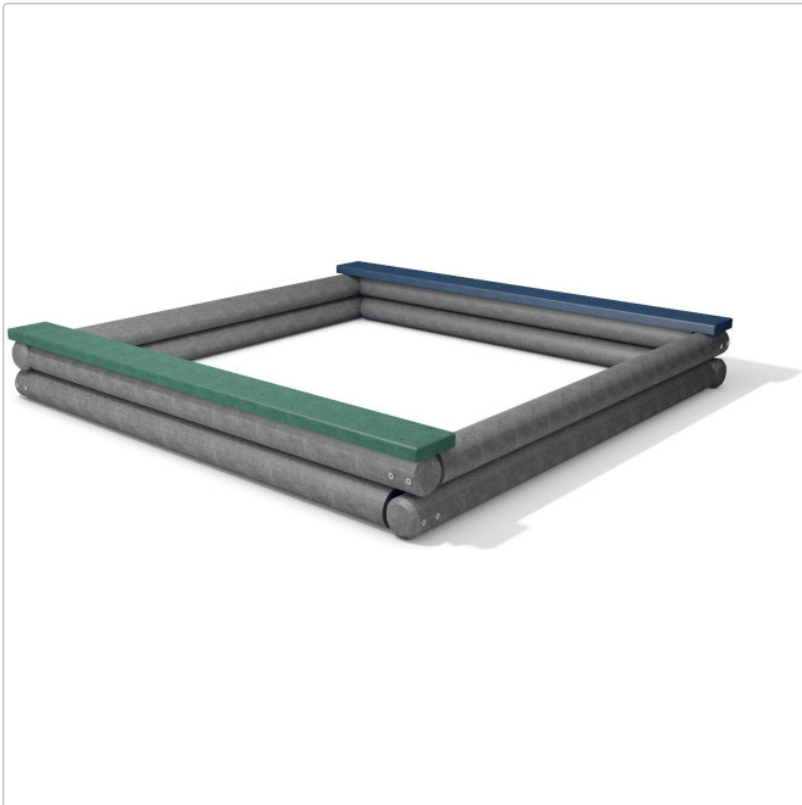

# Sandkasten Dahna

Art-Nr.: KRP-SD1GML200 / GTIN: 4250170000000 / Marke: [Hahn Kunststoffe GmbH](#)

**517,65 EUR** / Stück

inkl. 19% USt. zzgl. Versand

Lieferzeit 8-10 Wochen